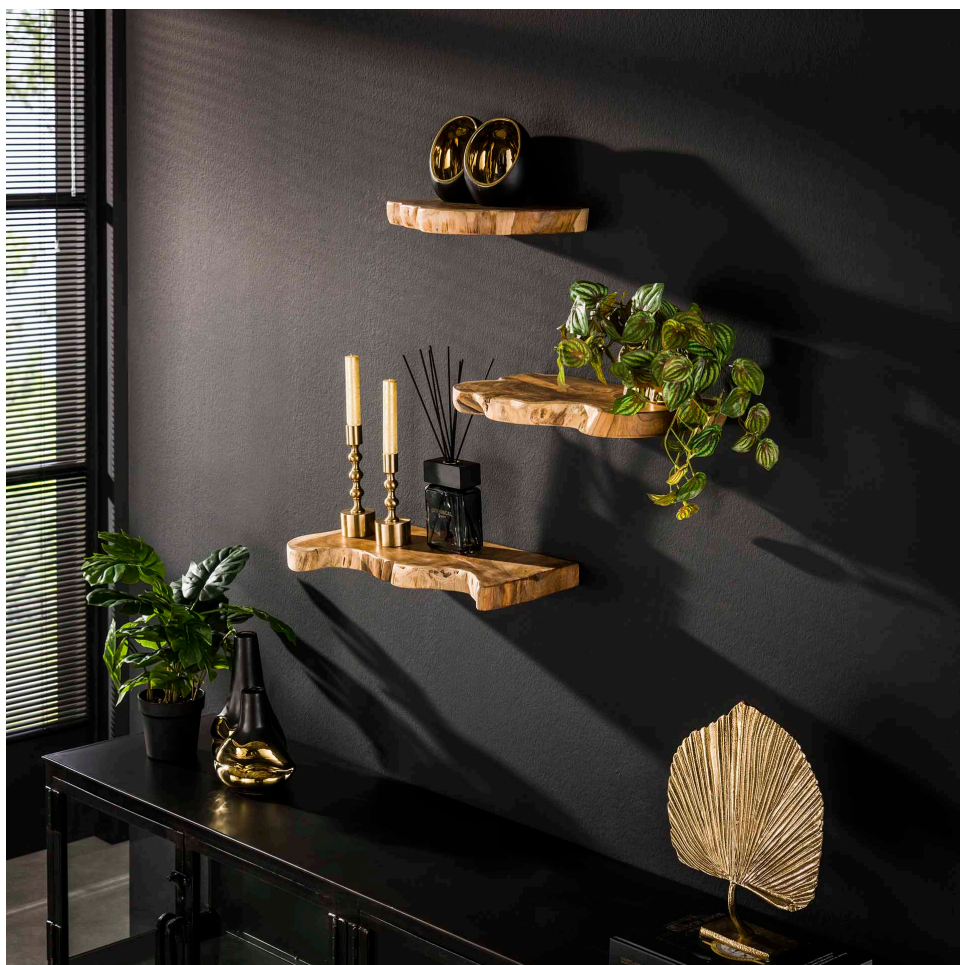

WANDSCHAP SET VAN 3 NATURAL LINE | 55X25X4 CM | GERECYCLED TEAKHOUT

Artikelnummer: 3201/13

EAN: 9502151269769

CE