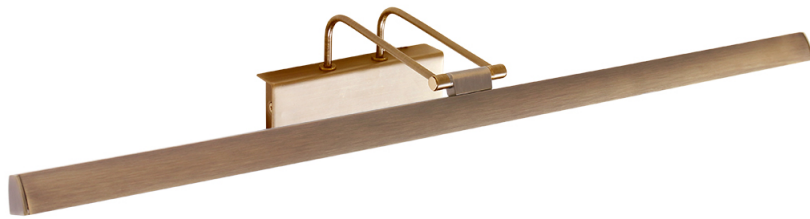

**WANDLAMP LITHO LED | 1-LICHTS | BRONS & WIT | 60X16X9 CM**

**Artikelnummer:** 2431BR

**EAN:** 9507835213786