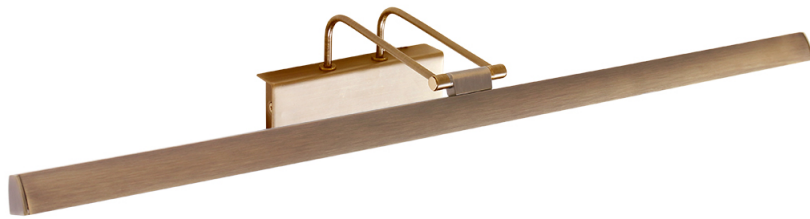

WANDLAMP LITHO LED | 1-LICHTS | BRONS & WIT | 60X16X9 CM

Artikelnummer: 2431BR

EAN: 9507835213786