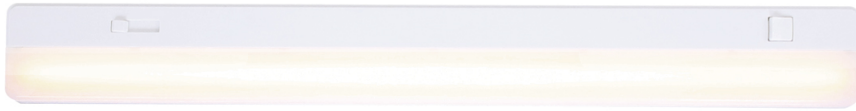

WANGLAMP CEILING AND WALL | 1 LICHTS | LED | 58X6,7X2 CM | WIT MAT

Artikelnummer: 7923W

EAN: 9502799135877

CE