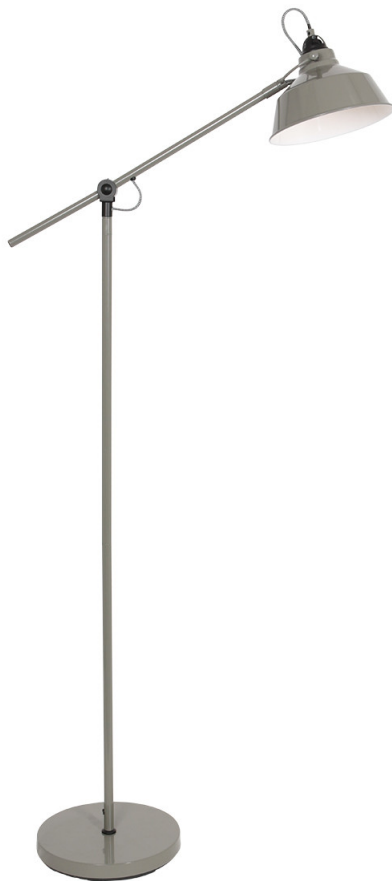

**VLOERLAMP NOVE | 1-LICHTS | DRAAI- & KANTELBAAR | Ø 22 CM | GROEN**

**Artikelnummer:** 1322G

**EAN:** 9508428636524

**CE**