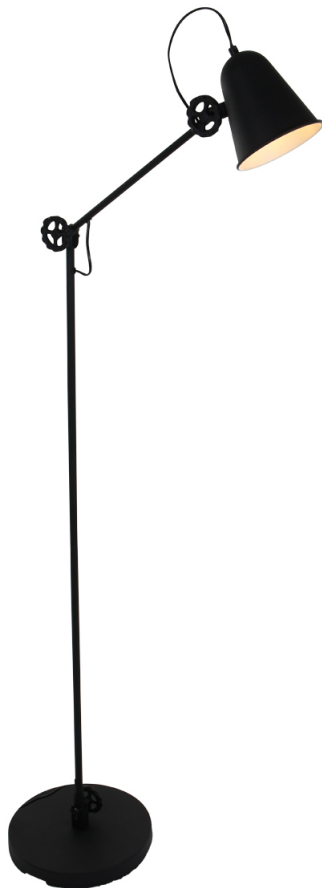

**VLOERLAMP DOLPHIN | DRAAIBAAR | Ø 13 CM | RETRO | ZWART MAT**

**Artikelnummer:** 1325ZW

**EAN:** 9501918298974