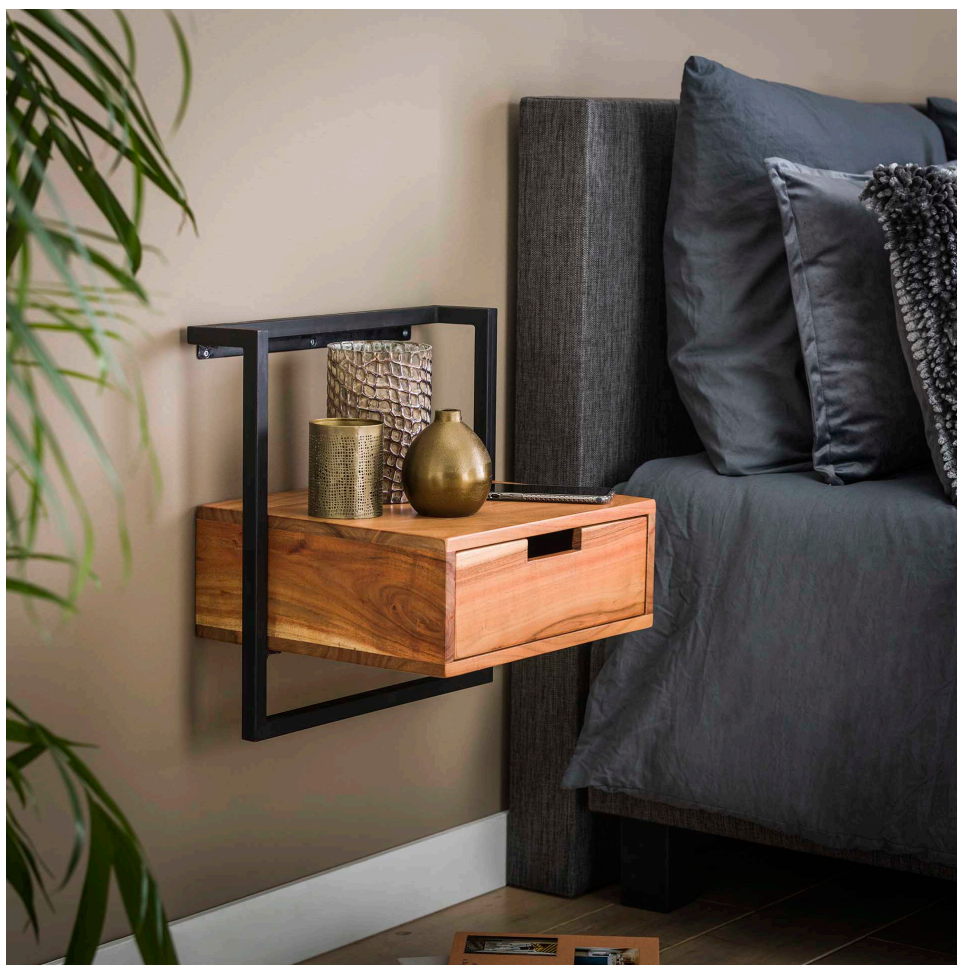

NACHTKASTJE AIR SOLID | MASSIEF ACACIA | 44X35X45 CM | NATUREL

Artikelnummer: 2595/15

EAN: 9505151497262

CE