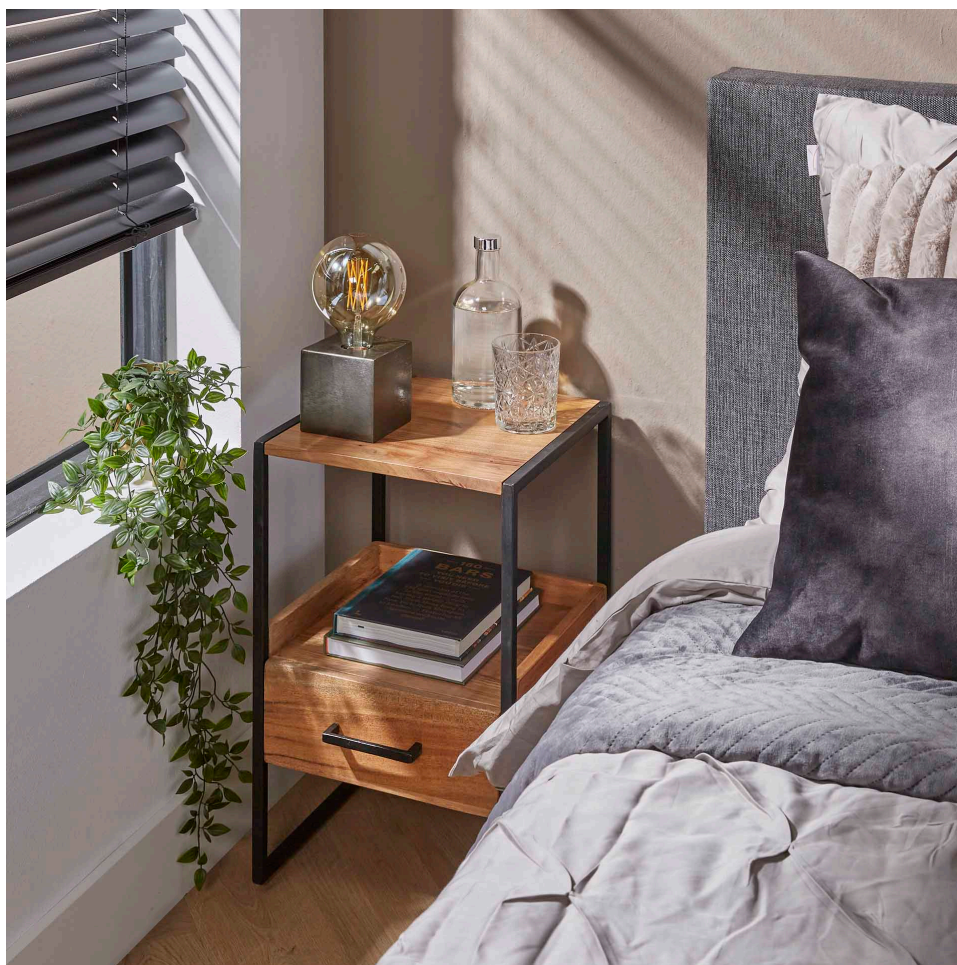

NACHTKASTJE XS NICHE | 1 LADE | 35X35X55 CM | ACACIA NATUREL

Artikelnummer: 2131/15

EAN: 9509828648315