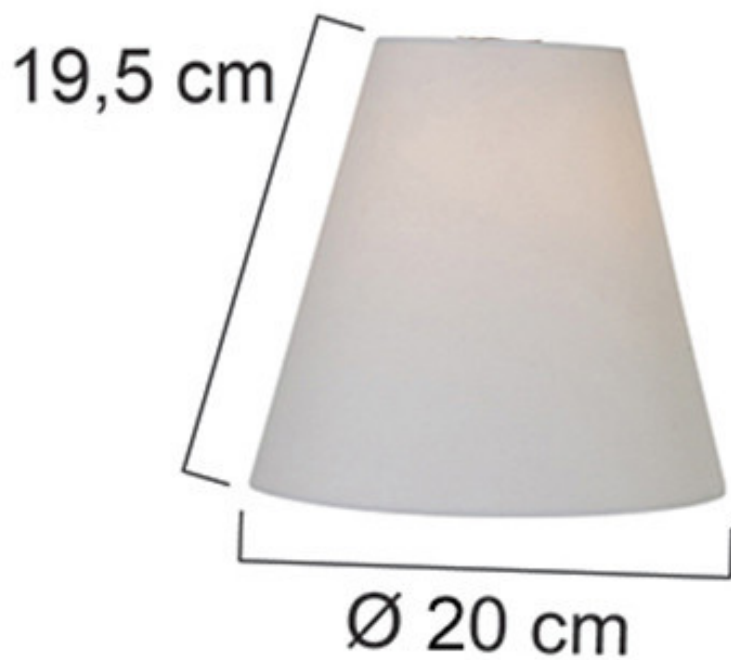

**LAMPENKAP DION | 1 LICHTS | WIT**

**Artikelnummer:** K88522S

**EAN:** 9507856673682

**CE**