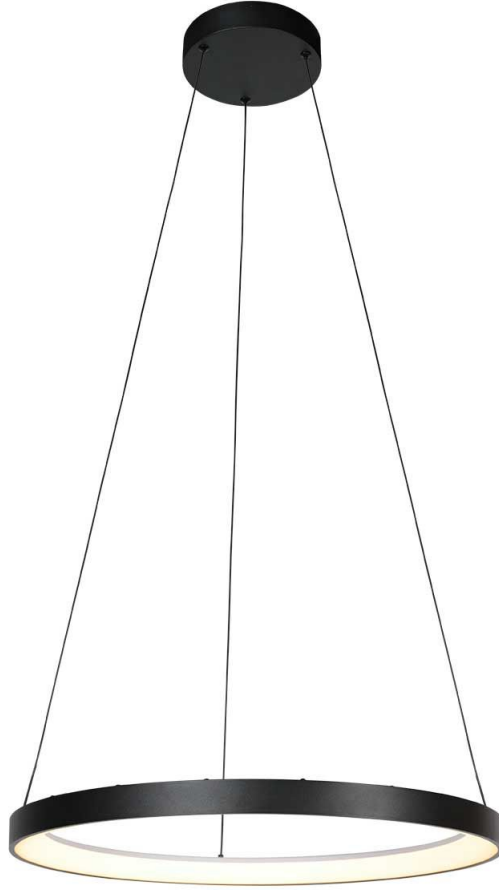

HANGLAMP CIRCOLARE | 1 LICHTS | ZWART

Artikelnummer: 4206ZW